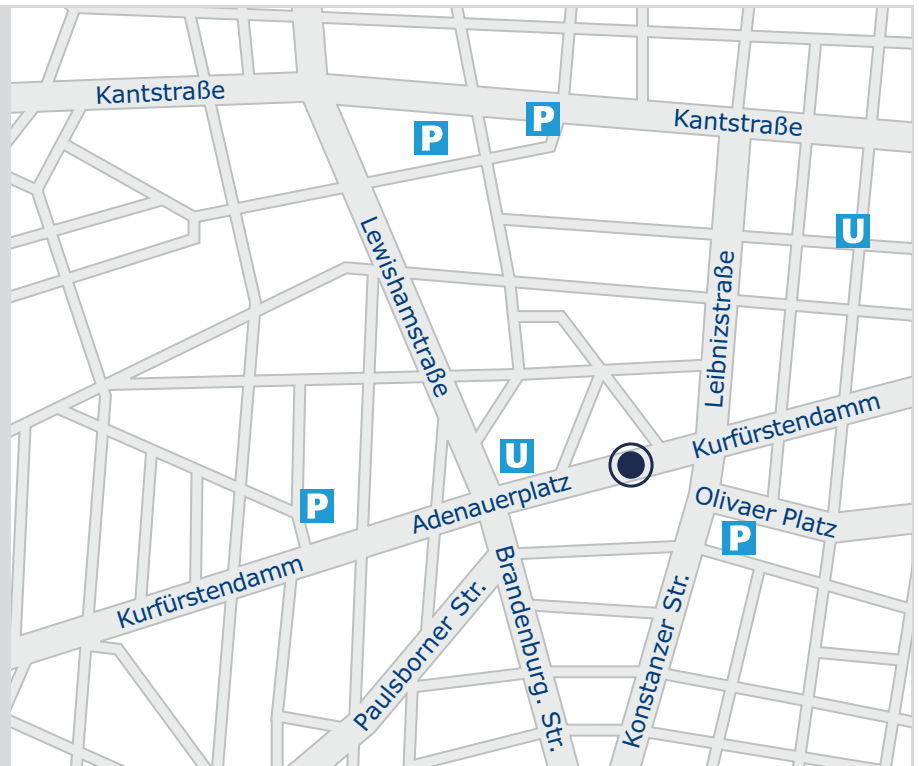

## Standort Berlin

## Anfahrt

Unsere Berliner Kanzlei befindet sich am Kurfürstendamm, schräg gegenüber vom Olivaer Platz. Zu erreichen ist die Kanzlei über die U-Bahnstation Adenauer Platz (Linie U 7). Parkhäuser befinden sich am Olivaer Platz und am Lehniner Platz.